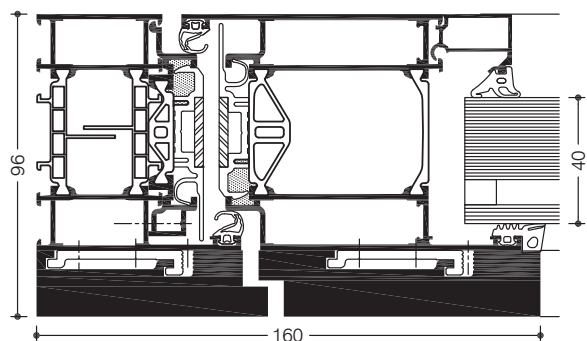

WICSTYLE 75 evo clase FB4

Resultados de ensayo / Marcado CE de producto según DIN EN 14351-1

Ver clasificación de la serie de puertas WICSTYLE respectiva

Prestaciones técnicas:

Resistencia antibalas según EN 1522

- Las series de puertas WICSTYLE 65 evo y WICSTYLE 75 evo han sido probadas de acuerdo con este estándar en diversas combinaciones de perfil y han sido certificadas con éxito en las clases FB4 S y FB4 NS.
- La resistencia antibalas se puede combinar con la resistencia antirrobo de clases RC1N, RC2N, RC2, RC3 según EN 1627.

Posibles combinaciones con otras series de productos WICONA con resistencia antibalas clase FB4:

- Ventanas WICLINE 65 evo / WICLINE 75 evo.
- Muro cortina stick WICTEC 50.

Protección antibalas según EN 1522 / Clasificaciones:

WICSTYLE 65 evo / WICSTYLE 75 evo Puertas abisagradas, de una o dos hojas, apertura interior o exterior	FB4 S / FB4 NS