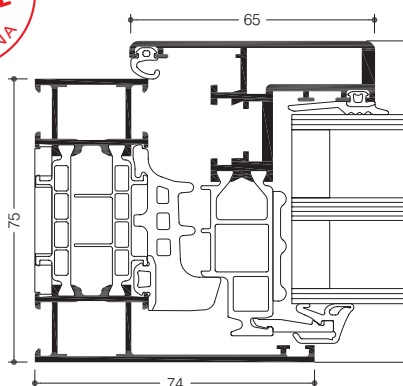

# » WICLINE 75 TOP Hoja oculta

La versión de WICLINE 75 TOP de hoja oculta, de finas líneas vistas, permite una gran entrada de luz y vistas panorámicas, ofreciendo a la vez un buen aislamiento térmico, gracias a su ratio entre perfil visto y vidrio y también gracias a la tecnología patentada ETC Intelligence®, con poliamidas bajo emisivas en la zona de rotura de puente térmico.

Ahora está también **disponible con la manilla oculta**, con el perfil de hoja 1010615 (capacidad acristalamiento de 36 a 46 mm).