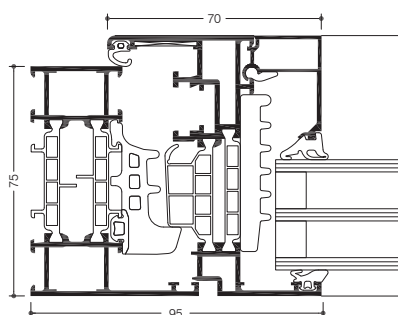

» WICLINE 75 evo Hoja vista

La ventana de aluminio WICLINE 75 evo, además de ofrecer unas magníficas prestaciones a todos los niveles, es la gama que mejor se adapta a las exigencias arquitectónicas requeridas ya que ofrece múltiples aplicaciones.

Resultados de ensayo / Marcado CE de producto según DIN EN 14351-1:2006+A1:2010

Permeabilidad al aire:	Clase 4
Estanqueidad al agua:	E900
Resistencia a las cargas de viento:	Clase C5 / B5
Aislamiento acústico:	$R_w (C; C_{tr}) = 47 (-1; -4) \text{ dB}$
Fuerza de maniobra:	Clase 1
Capacidad de carga ante situación de riesgo:	Cumple requisitos
Fuerza de maniobra:	Clase 4
Durabilidad a ciclos de apertura y cierre:	Clase 3 (20 000 ciclos)
Resistencia a la corrosión de herrajes:	Clase 5
Protección antirrobo:	RC1N, RC2N, RC2, RC3
Protección antibalas:	FB4 S, FB4 NS (depende de las combinaciones de perfil)
Gestión de calidad:	Certificado según ISO 9001:2008
Gestión medioambiental:	Certificado según ISO 14001