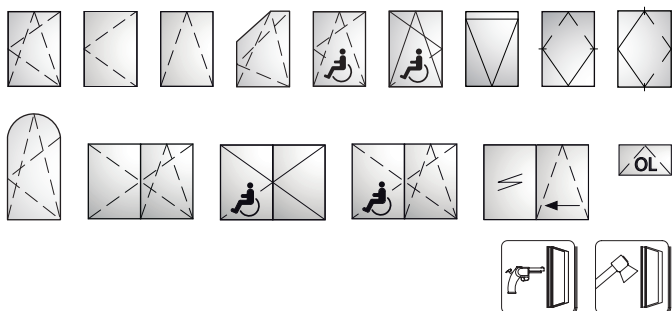

Prestaciones técnicas:

Tecnología de los perfiles:

- Módulo de 75 mm con sistema de perfil multicámara de alto aislamiento.
- Tecnología patentada en las uniones de la carpintería, que asegura la rigidez adecuada en marcos y hojas.
- Capacidad de acristalamiento hasta 69 mm.

Aislamiento térmico:

- Valores U_i : hasta $1.2 \text{ W}/(\text{m}^2\text{K})$.
- Valores U_w : hasta $0.87 \text{ W}/(\text{m}^2\text{K})$ en practicables, hasta $0.72 \text{ W}/(\text{m}^2\text{K})$ en fijos con triple acristalamiento.
- Certificado Minergie-P module $U_w 0.8 \text{ W}/(\text{m}^2\text{K})$.

Concepto de sellado:

- Junta central de gran dimensión, de 3 tipologías:
  - Instalación perimetral, continuo en esquinas.
  - Con esquinas preformadas, sin necesidad de uso de adhesivos de unión.
  - Marcos vulcanizados.

Herraje:

- Opción herraje visto u oculto.
- Bisagras ocultas, con final de carrera amortiguado. Ángulo máximo de apertura: 105° .
- Pesos de hoja:
  - Bisagras ocultas: hasta 160 kg.
  - Bisagras vistas: hasta 200 kg.
  - Bajo demanda: hasta 300 kg.
- Dimensiones de hoja (b x h): hasta 1700 mm x 2500 mm, lucernarios hasta 2500 x 1700 mm.
- Opción de instalación de limitador de apertura.

Diseños adicionales:

- Hoja oculta.
- Diseño clásico.
- Marco de integración para fachadas stick.
- Lucernario con apertura de palanca manual, manivela o motorizada.
- Ventana pivotante, horizontal o vertical.
- Ventana oscilo-paralela.
- Ventana de apertura italiana.
- Opción balconera con perfil suelo PMR, de hoja doble o simple, apertura interior o exterior.

Compatible con las series de puertas WICSTYLE 65 evo y WICSTYLE 75 evo