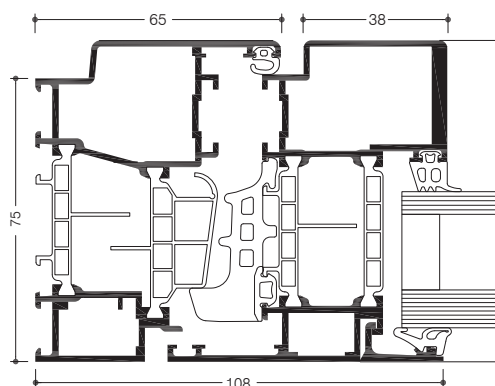

» WICLINE 65 evo / 75 evo

Hoja de integración, apertura exterior

La ventana de apertura exterior ofrece diversas ventajas como una ventilación efectiva, la elección entre apertura manual y motorizada, o mejor comportamiento a la posible entrada de agua. Con grandes dimensiones de hoja disponibles y una funcionalidad optimizada, WICLINE evo ofrece un interesante tipo de apertura para integrar en muros cortina.

Aislamiento térmico:

- Valores U_f hasta 1.5 W/(m²K).
- Valores U_w hasta 0.94 W/(m²K).

Concepto de sellado:

- Junta central voluminosa, con esquinas preformadas.

Herraje:

- Bisagras instaladas en el exterior, opciones:
 - Fijación en zona superior.
 - Fijación en lateral, para apertura practicable.
- Apertura manual o motorizada.
- Pesos de hoja hasta 150 kg.
- Dimensiones de hoja (b x h): hasta 2000 mm x 2000 mm.